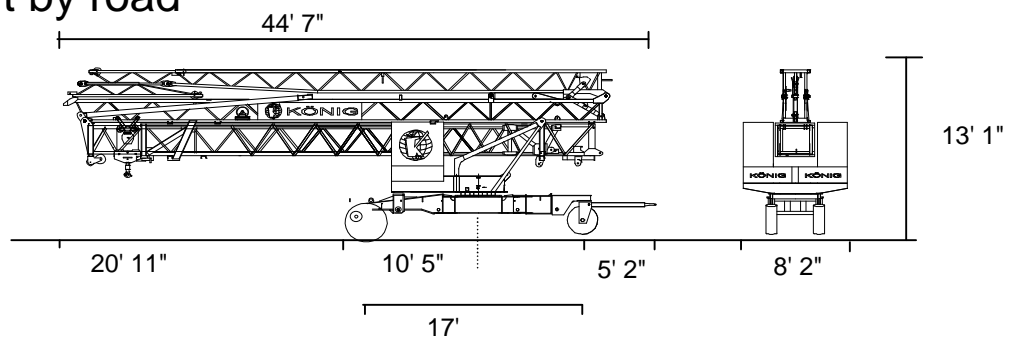

K1025TH Technical Data

	In service	Out of service
Reactions	19 T	13 T

Transport by road

K1025TH Technical Data

Radius and capacity

Ausladung		max. Tragkr.		ft x lbs											
Ft	0°	T	Ft	39	45	52	59	65	72	75	78	82	85	88	92
92		2.7	37	5247	4365	3725	3240	2843	2535	2403	2292	2182	2072	1984	1895
85		2.7	40	5511	4651	3968	3461	3042	2733	2579	2447	2336			
75		2.7	43	5511	5180	4431	3858	3417	3042	2888					
30°		Ausl. (ft)		34	40	46	52	57	63	66	69	71	74	77	80
30°		HH (ft)		81	84	88	91	94	98	99	101	102	104	106	107

Power requirement
13,2 kVA (14,7 KW)

Weight

Central ballast weight	10' 5" x 10' 5"	11' 9" x 11' 9"	13' 1" x 13' 1"	Transport weight approx.	19 T	
Counterweight	R=5' 8" R=6' 6" R=8' 2"	18x1.3 T 24 T 9x1.6 T 29 T 7x1.6 T 23 T	16x1.3 T 22 T 8x1.6 T 26 T 6x1.6 T 9.9 T	7x1.6 T 11 T 5x1.6 T 8 T	Dead weight approx.	11 T