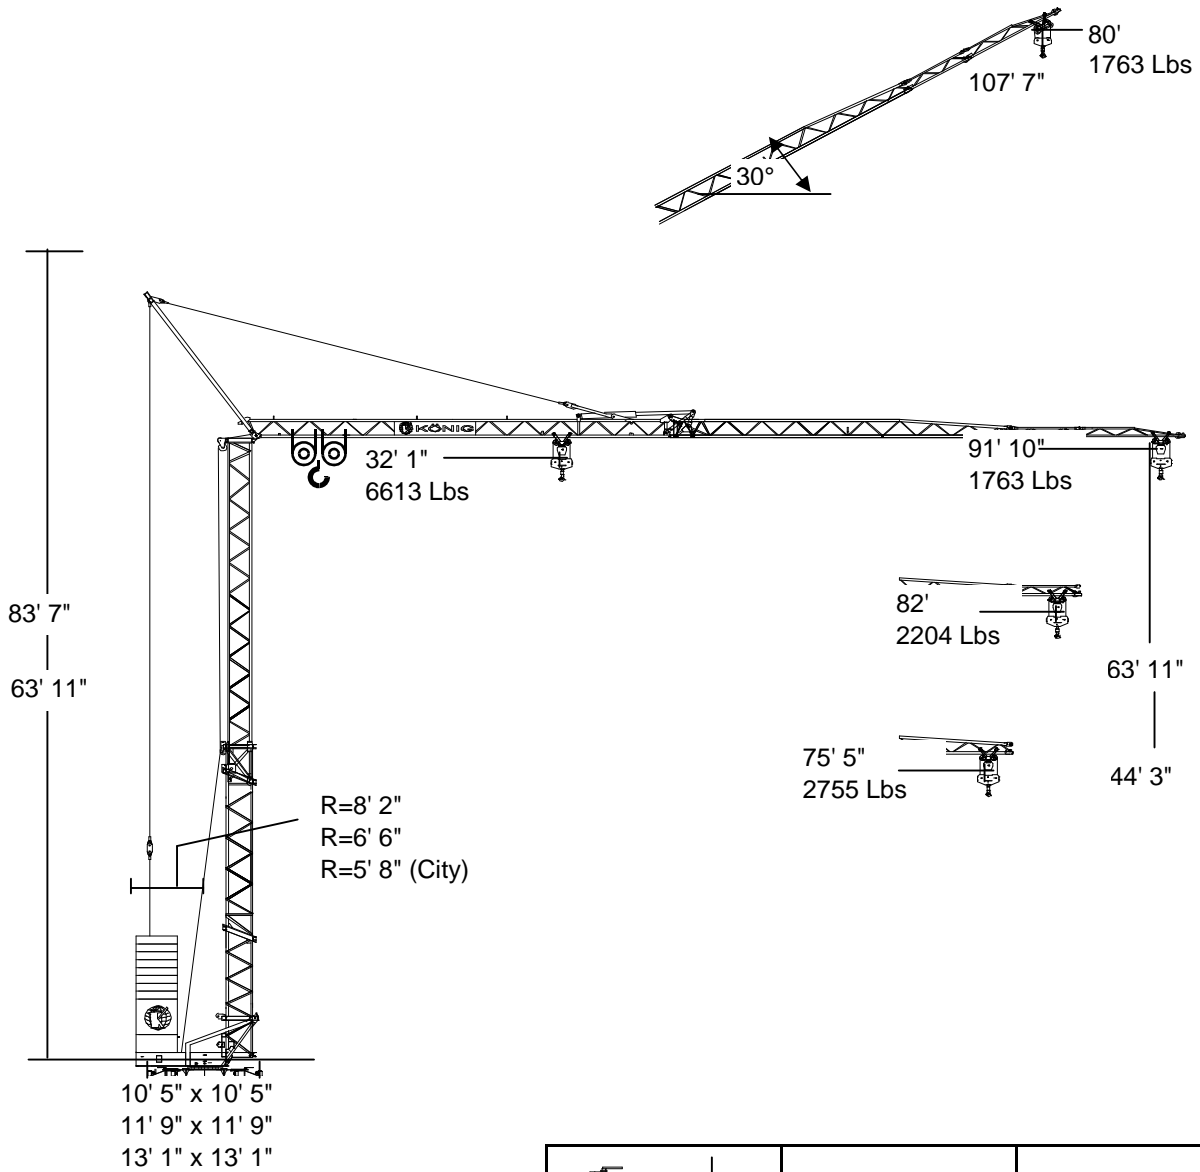

K1025TH Technical Data

	In service	Out of service
Reactions	19 T	13 T

Transport by road

K1025TH Technical Data

Radius and capacity

Ausladung		max. Tragkr.		ft x lbs											
Ft	0°	T	Ft	39	45	52	59	65	72	75	78	82	85	88	92
92		2.7	37	5247	4365	3725	3240	2843	2535	2403	2292	2182	2072	1984	1895
85		2.7	40	5511	4651	3968	3461	3042	2733	2579	2447	2336			
75		2.7	43	5511	5180	4431	3858	3417	3042	2888					
30°		Ausl. (ft)		34	40	46	52	57	63	66	69	71	74	77	80
30°		HH (ft)		81	84	88	91	94	98	99	101	102	104	106	107

Ausladung		max. Tragkr.		ft x lbs											
Ft	0°	T	Ft	36	39	42	46	49	52	59	65	72	75	82	92
92		2.7	37	5511	5158	4673	4276	3924	3637	3152	2755	2425	2314	2094	1807
		3.3	32	5687	5114	4629	4232	3880	3593	3108	2711	2403	2207	2050	1763
82		2.7	39	5511	5511	5004	4563	4210	3880	3373	2954	2645	2491	2248	
		3.3	34	6084	5467	4960	4519	4166	3836	3328	2910	2601	2447	2204	
75		2.7	42	5511	5511	5511	5092	4696	4343	3770	3329	2954	2799		
		3.3	36	6614	6106	5533	5048	4652	4298	3825	3284	2910	2755		

Power requirement
13,2 kVA (14,7 KW)

Weight

Central ballast weight	10' 5" x 10' 5"	11' 9" x 11' 9"	13' 1" x 13' 1"	Transport weight approx.	19 T	
Counterweight	R=5' 8" R=6' 6" R=8' 2"	18x1.3 T 24 T 9x1.6 T 29 T 7x1.6 T 23 T	16x1.3 T 22 T 8x1.6 T 26 T 6x1.6 T 9.9 T	7x1.6 T 11 T 5x1.6 T 8 T	Dead weight approx.	11 T